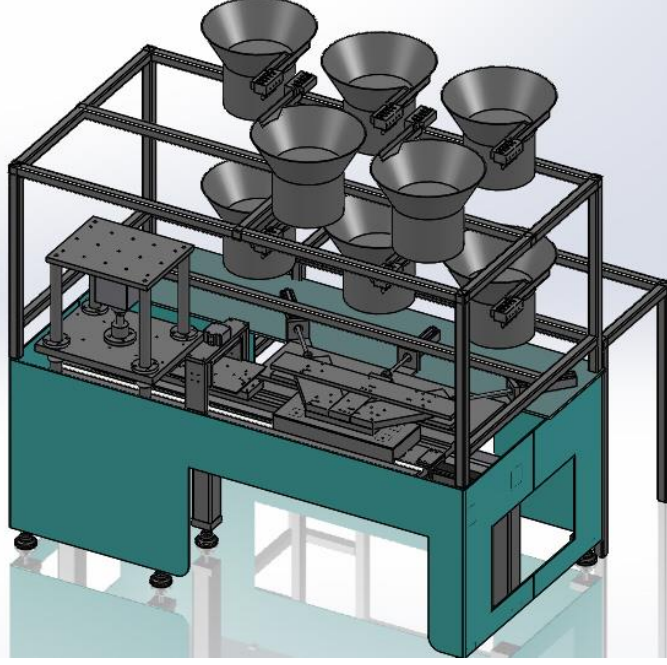

XX

Kilit Kasa Gövdesi Montaj Makinesi

Teknik Bilgiler

Genel Çalışma Prensibi

Kilit kasasının içindeki pim ve diğer parçaların otomasyon sistemiyle dizilip montajını yapan makine .

Makine videoları için web sitemizi inceleyiniz