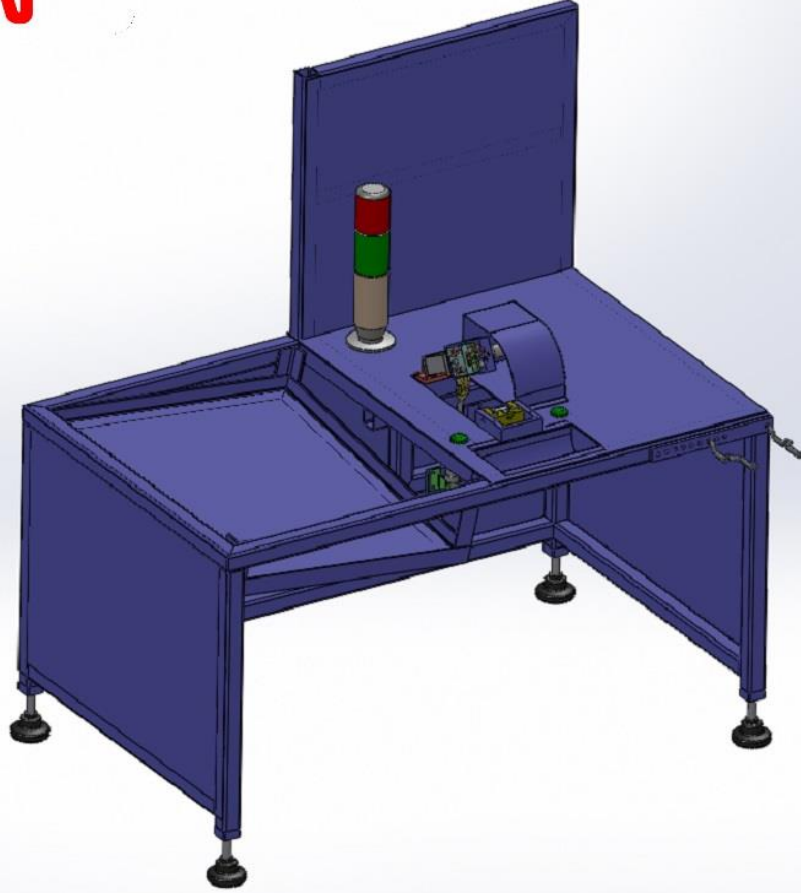

XX

Konnektör Çakma Montaj makinesi

Teknik Bilgiler

Genel Çalışma Prensibi

Aşağıdaki ürün vb leri için iç parçalarının montajı için kullanılan yarı otomasyon makine

Makine videoları için web sitemizi inceleyiniz