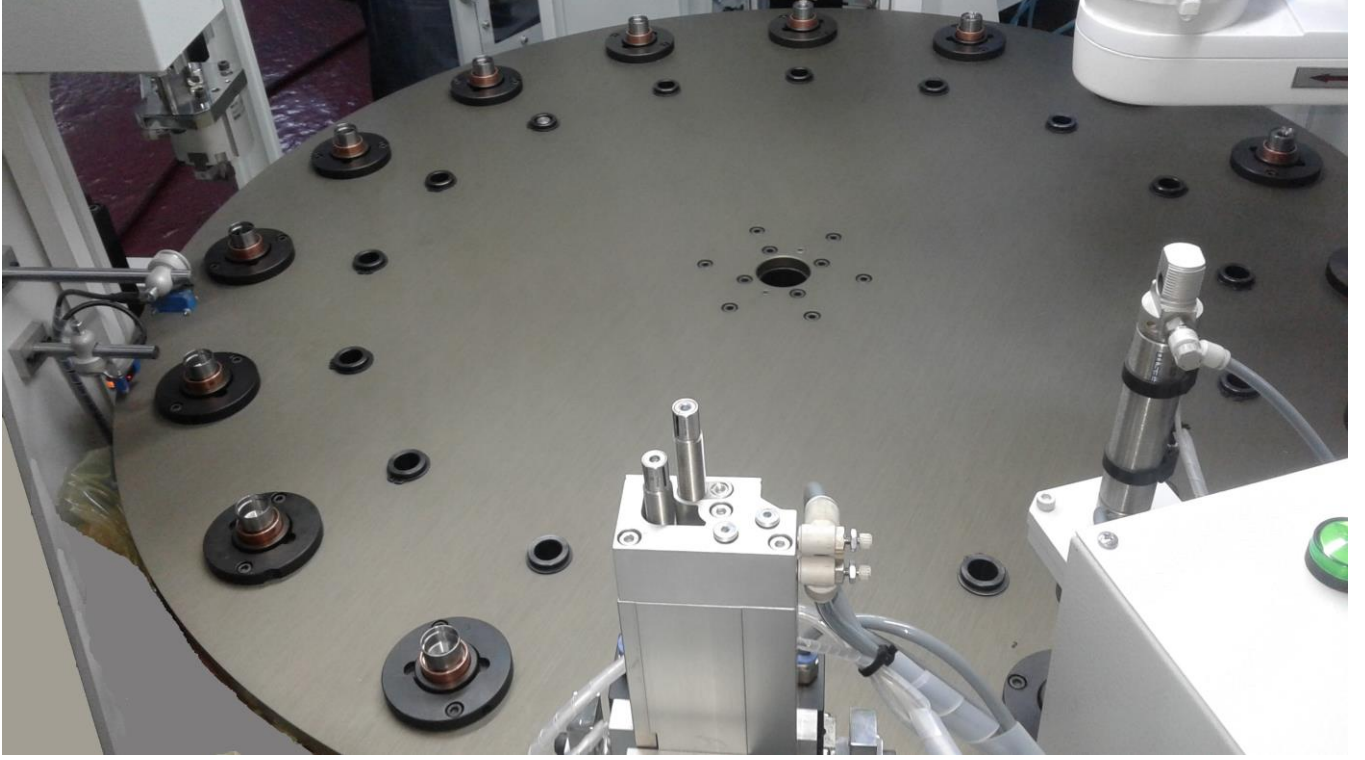

### Wabco Valf Montaj Makinesi

#### Genel Çalışma Prensibi

Wabco tarafından kullanılan valf ürününün montaj ve kaçak testi makinesi