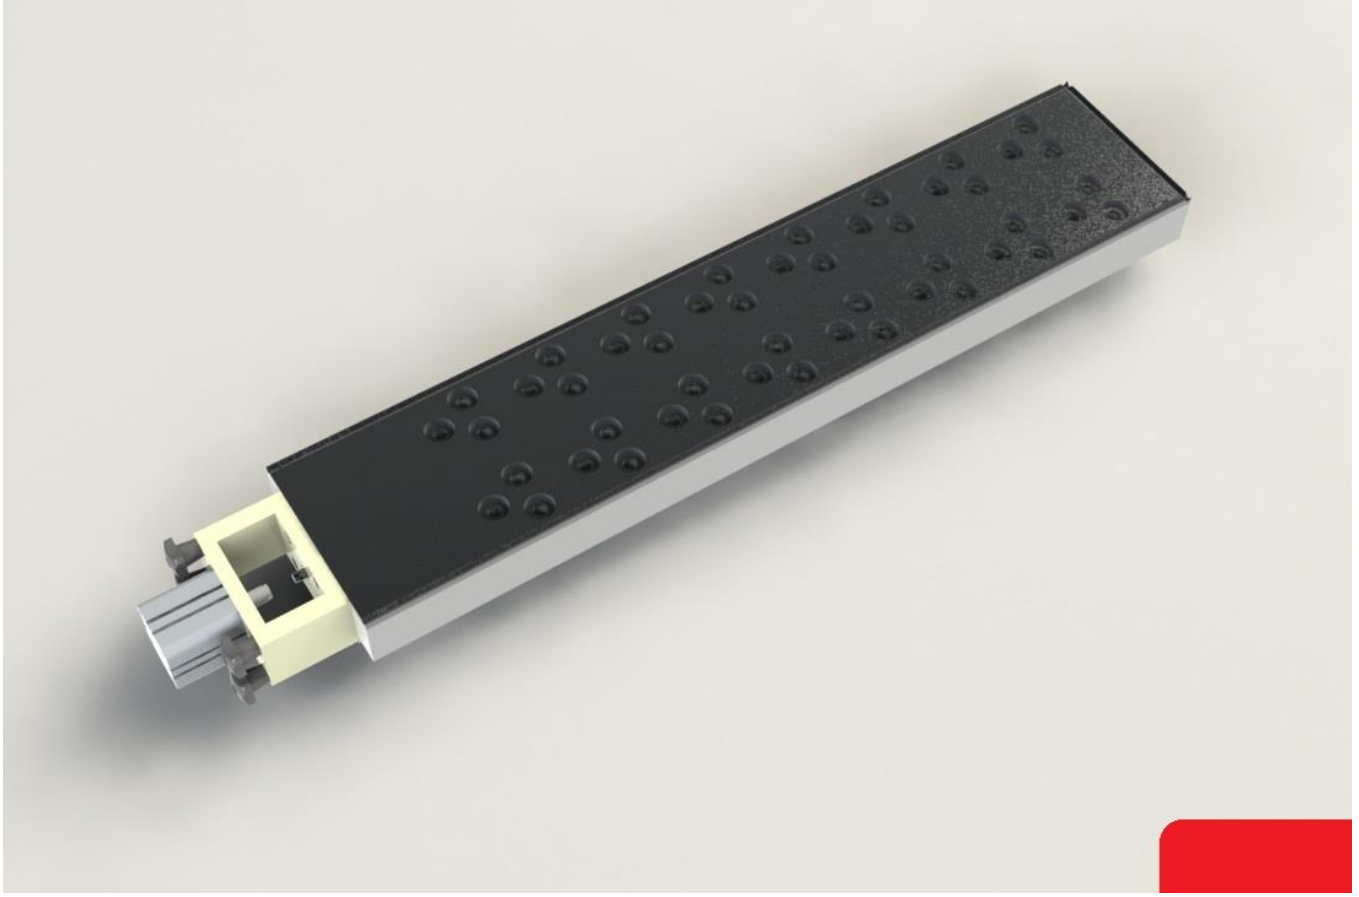

XX

Hamur Depozitörü

Teknik Bilgiler

Genel Çalışma Prensibi

Tavalı Kek üretim hatlarında tavadaki kek yuvasına hamur beslenmesi için kullanılan depozitör