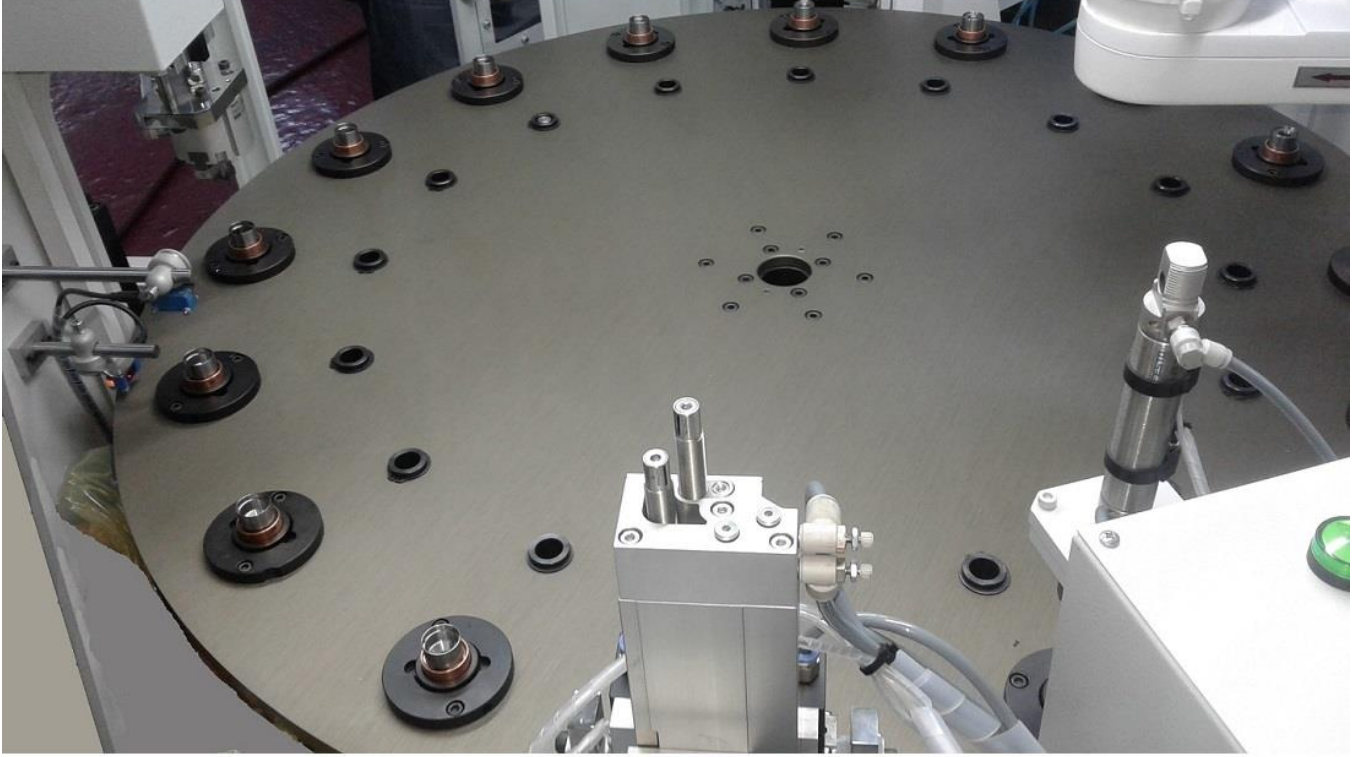

A08X-00x

WABCO – Valf Montaj Makinesi

ASANTEKNİK

Kullanım Amacı

Hassas Perçin Test Makinesi

Teknik Bilgiler

Ürün ve uygulama isteklerine göre farklılık gösterir

Genel Çalışma Prensibi

Wabco tarafından kullanılan valf ürününün montaj ve kaçak testi makinesi

Makine videoları için web sitemizi inceleyiniz